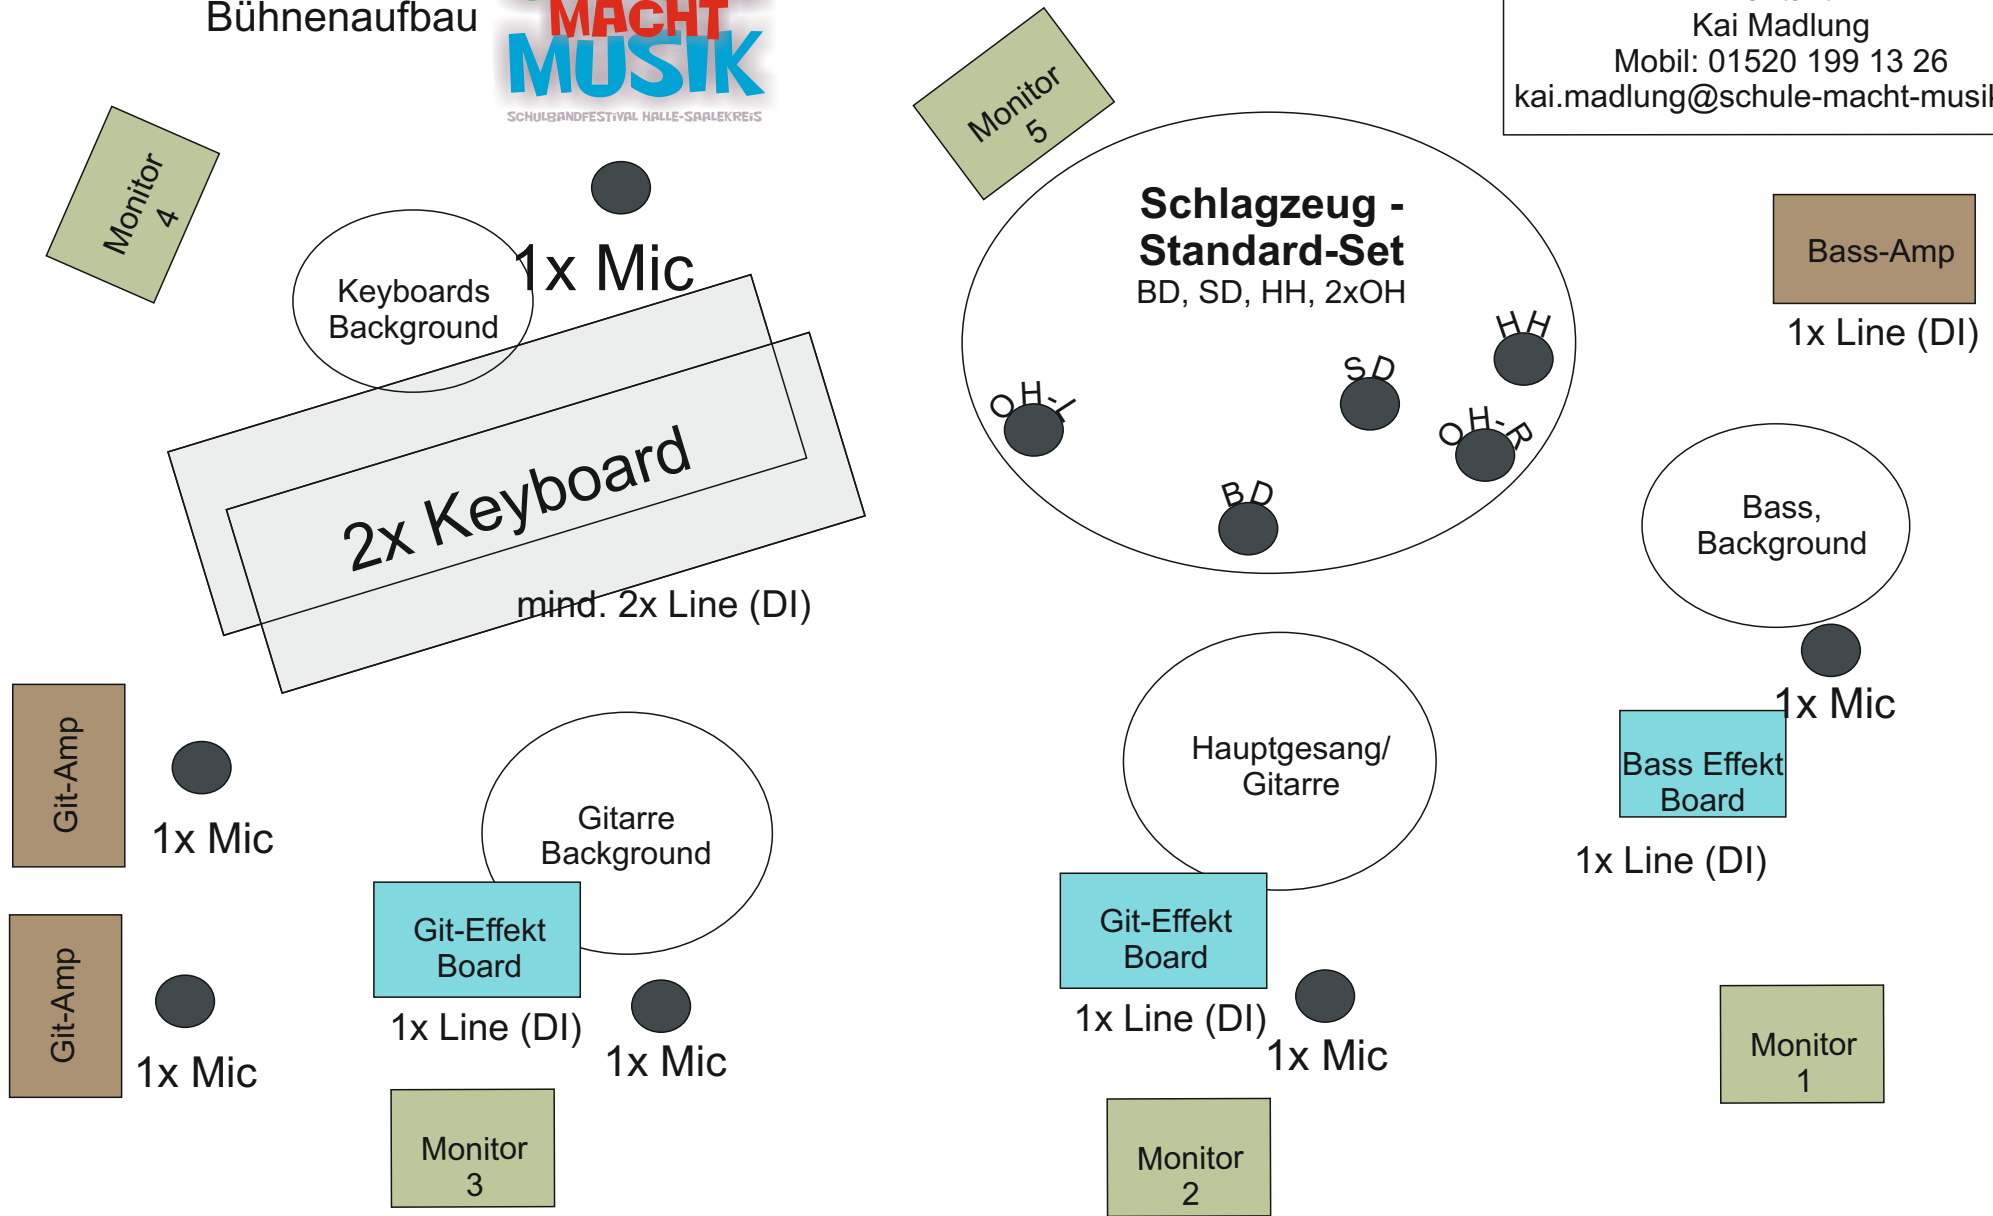

# Bühnenaufbau

Kontakt:  
 Kai Madlung  
 Mobil: 01520 199 13 26  
 kai.madlung@schule-macht-musik.de

1	2	3	4	5	6	7	8	9	10	11	12	13	14	15	16	17	18	19	20
BD	SD	HH	OHL	OHR	Bass	Git1	Git2	Key1	Key2	Ges Haupt	Ges Bg-Git	Ges Bg-Bass	Ges Bg-Key	Git Effekt	Git 2 Effekt	Bass Effekt			